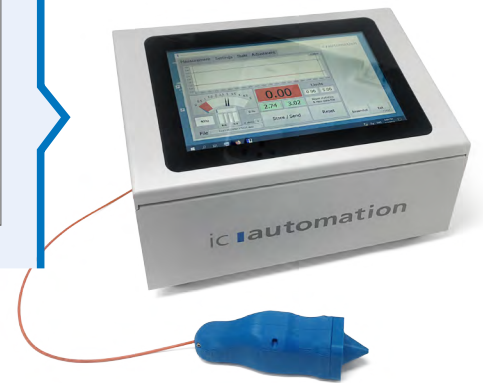

TECHNISCHE DETAILS TECHNICAL DETAILS

Bezeichnung

Spezifikation

➤ Genauigkeit	<20 µm
➤ Standarddickenmessung	0,4–4 mm (erweitert bis 8 mm, andere Bereiche auf Anfrage)
➤ Messrate	bis zu 4.000 Hz
➤ Lichtquelle	LED
➤ Abmessung (B × H × T)	320 mm × 202 mm × 267 mm
➤ Gewicht	7 kg
➤ Versorgungsspannung	16–30 V DC (mit separater Stromversorgung 90–264 V AC)
➤ Nennleistung	50 W

Designation

Specification

➤ Accuracy	<20 µm
➤ Standard thickness measurement	0.4–4 mm (extended to 8 mm; other ranges on request)
➤ Sample rate	up to 4,000 Hz
➤ Light source	LED
➤ Dimensions (W × H × D)	320 mm × 202 mm × 267 mm
➤ Weight	7 kg
➤ Supply voltage	16–30 V DC (with separate power supply 90–264 V AC)
➤ Rated power	50 W